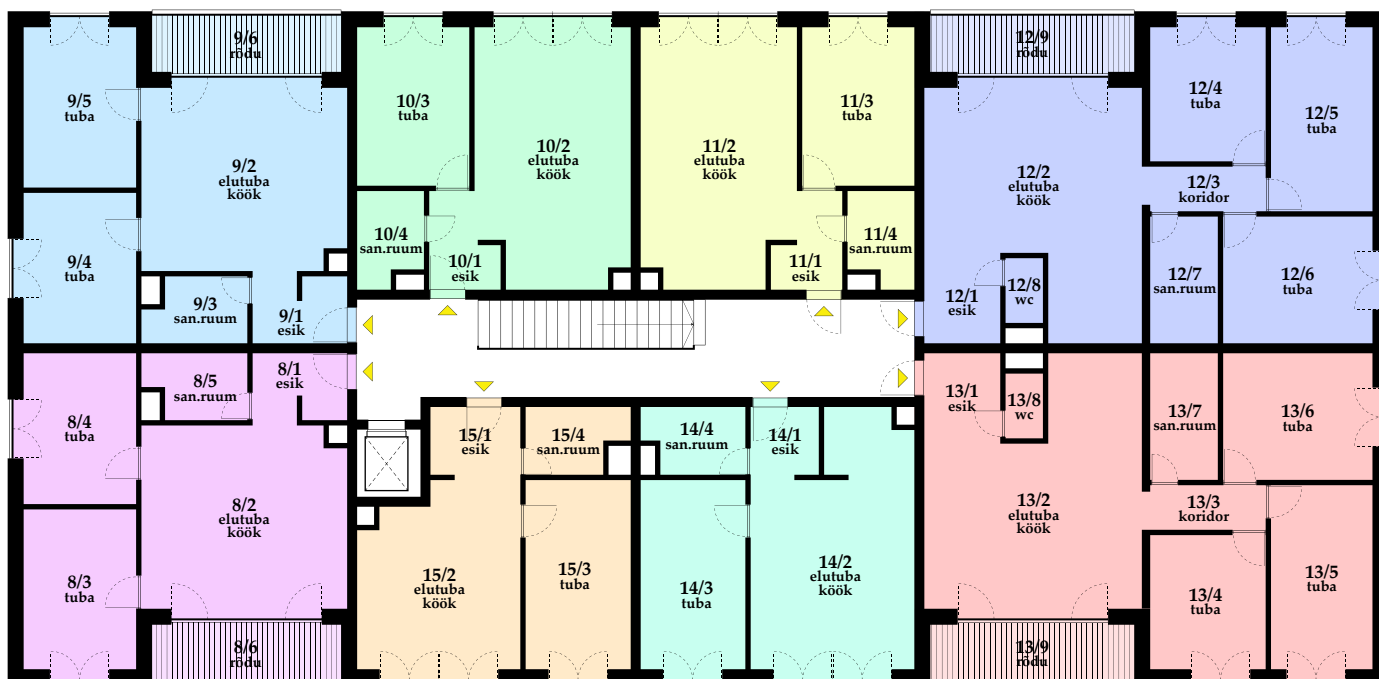

Korter	Ruum	Nimetus	Pindala
--------	------	---------	---------

1			60,0m²
1	1	esik	4,6m ²
1	2	elutuba + köök	26,2m ²
1	3	tuba	12,8m ²
1	4	tuba	12,0m ²
1	5	dušš + wc	4,4m ²
1	6	rõdu	7,5m ²

2			60,0m²
2	1	esik	4,6m ²
2	2	elutuba + köök	26,2m ²
2	3	tuba	12,8m ²
2	4	tuba	12,0m ²
2	5	dušš + wc	4,4m ²
2	6	rõdu	7,5m ²

3			48,1m²
3	1	esik	3,9m ²
3	2	elutuba + köök	27,5m ²
3	3	tuba	12,6m ²
3	4	dušš + wc	4,1m ²

4			48,1m²
4	1	esik	3,9m ²
4	2	elutuba + köök	27,5m ²
4	3	tuba	12,6m ²
4	4	dušš + wc	4,1m ²

Korter	Ruum	Nimetus	Pindala
--------	------	---------	---------

5			84,9m²
5	1	esik	4,8m ²
5	2	elutuba + köök	31,6m ²
5	3	koridor	3,8m ²
5	4	tuba	11,0m ²
5	5	tuba	13,2m ²
5	6	tuba	13,5m ²
5	7	vannituba	5,4m ²
5	8	wc	1,6m ²
5	9	rõdu	8,1m ²

6			84,9m²
6	1	esik	4,8m ²
6	2	elutuba + köök	31,6m ²
6	3	koridor	3,8m ²
6	4	tuba	11,0m ²
6	5	tuba	13,2m ²
6	6	tuba	13,5m ²
6	7	vannituba	5,4m ²
6	8	wc	1,6m ²
6	9	rõdu	8,1m ²

7			68,5m²
7	1	esik	7,2m ²
7	2	elutuba + köök	28,5m ²
7	3	tuba	13,3m ²
7	4	tuba	15,1m ²
7	5	dušš + wc	4,4m ²

Korter	Ruum	Nimetus	Pindala
--------	------	---------	---------

8			60,0m²
8	1	esik	4,6m ²
8	2	elutuba + köök	26,2m ²
8	3	tuba	12,8m ²
8	4	tuba	12,0m ²
8	5	dušš + wc	4,4m ²
8	6	rõdu	7,5m ²