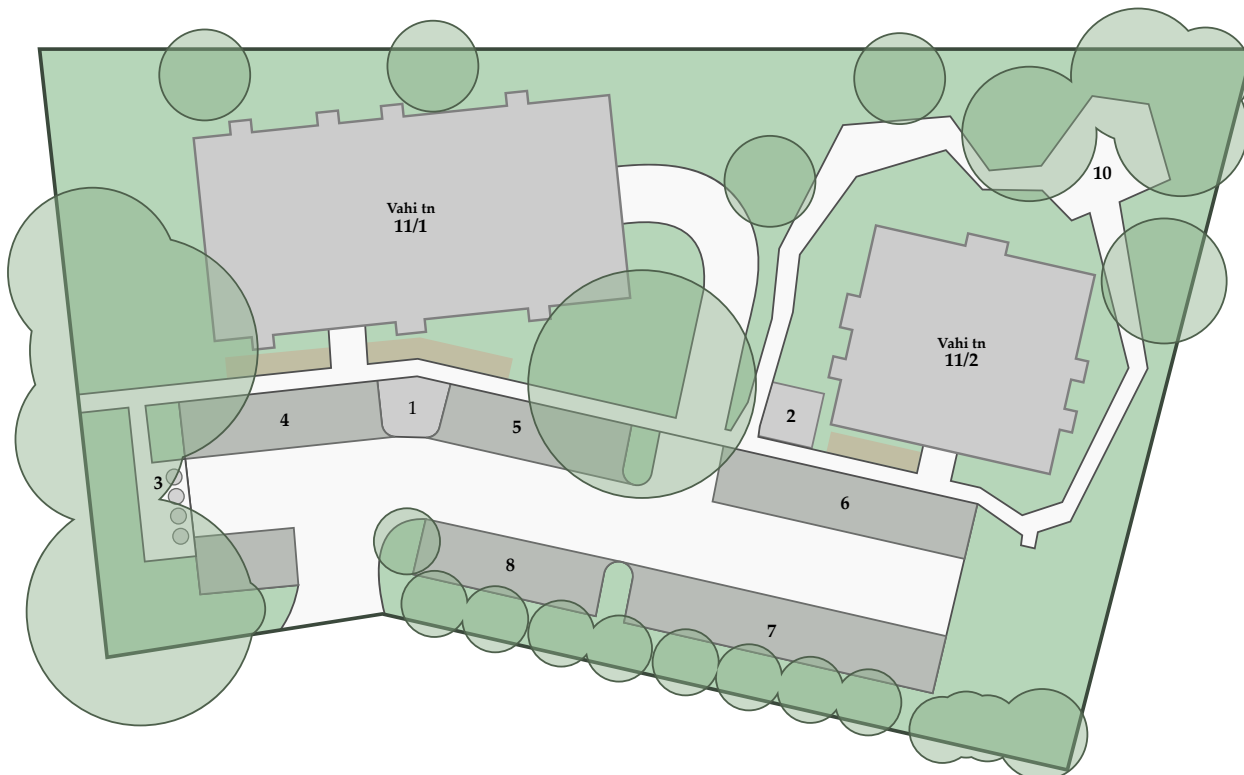

Wahhi Kodud
Asendiplaan
Majad Vahi tn 11/1 ja 11/2

Number	Nimetus
1	Jalgrattaparkla
2	Jalgrattaparkla
3	Prügikonteinerid
4-9	Parklakohad
10	Mänguväljak