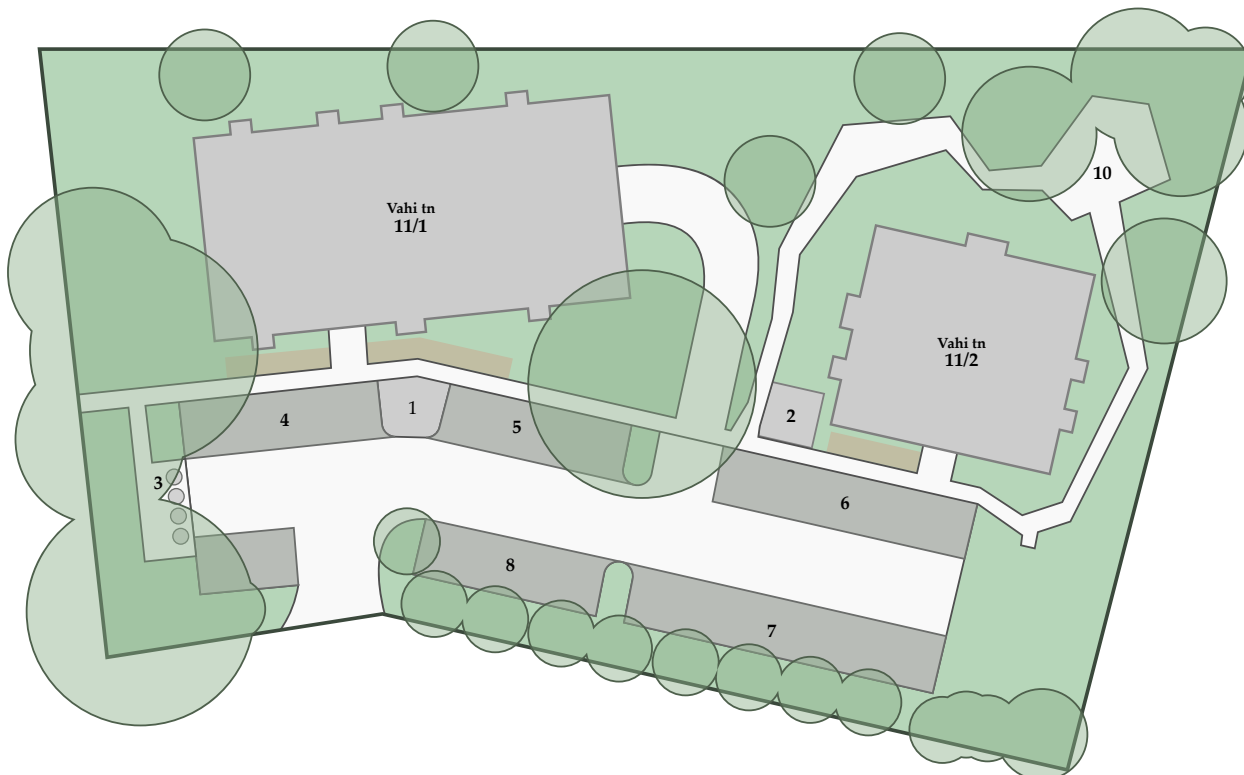

Korter	Panipaik	Pindala	Parklakoht
1	4	9,0m ²	1 koht
2	6	10,1m ²	2 kohta
3	9	10,1m ²	2 kohta
4	5	9,0m ²	1 koht
5	11	9,0m ²	1 koht
6	7	11,8m ²	2 kohta
7	8	11,8m ²	2 kohta
8	10	9,0m ²	1 koht

Korter	Ruum	Nimetus	Pindala
1			52,7m²
1	1	esik	5,5m ²
1	2	elutuba + köök	29,4m ²
1	3	tuba	12,9m ²
1	4	dušš + wc	4,9m ²
1	5	rõdu	6,9m ²
2			71,6m²
2	1	esik	5,3m ²
2	2	elutuba + köök	33,8m ²
2	3	tuba	14,5m ²
2	4	tuba	12,9m ²
2	5	dušš + wc	5,1m ²
2	6	rõdu	6,3m ²
3			71,6m²
3	1	esik	5,3m ²
3	2	elutuba + köök	33,8m ²
3	3	tuba	14,5m ²
3	4	tuba	12,9m ²
3	5	dušš + wc	5,1m ²
3	8	rõdu	6,3m ²
4			52,6m²
4	1	esik	5,4m ²
4	2	elutuba + köök	29,4m ²
4	3	tuba	12,9m ²
4	4	dušš + wc	4,9m ²
4	5	rõdu	6,9m ²

Korter	Ruum	Nimetus	Pindala
5			52,7m²
5	1	esik	5,5m ²
5	2	elutuba + köök	29,4m ²
5	3	tuba	12,9m ²
5	4	dušš + wc	4,9m ²
5	5	rõdu	6,9m ²
6			71,6m²
6	1	esik	5,3m ²
6	2	elutuba + köök	33,8m ²
6	3	tuba	14,5m ²
6	4	tuba	12,9m ²
6	5	dušš + wc	5,1m ²
6	6	rõdu	6,3m ²
7			71,6m²
7	1	esik	5,3m ²
7	2	elutuba + köök	33,8m ²
7	3	tuba	14,5m ²
7	4	tuba	12,9m ²
7	5	dušš + wc	5,1m ²
7	8	rõdu	6,3m ²
8			52,6m²
8	1	esik	5,4m ²
8	2	elutuba + köök	29,4m ²
8	3	tuba	12,9m ²
8	4	dušš + wc	4,9m ²
8	5	rõdu	6,9m ²

Wahhi Kodud
Asendiplaan
Majad Vahi tn 11/1 ja 11/2

Number	Nimetus
1	Jalgrattaparkla
2	Jalgrattaparkla
3	Prügikonteinerid
4-9	Parklakohad
10	Mänguväljak